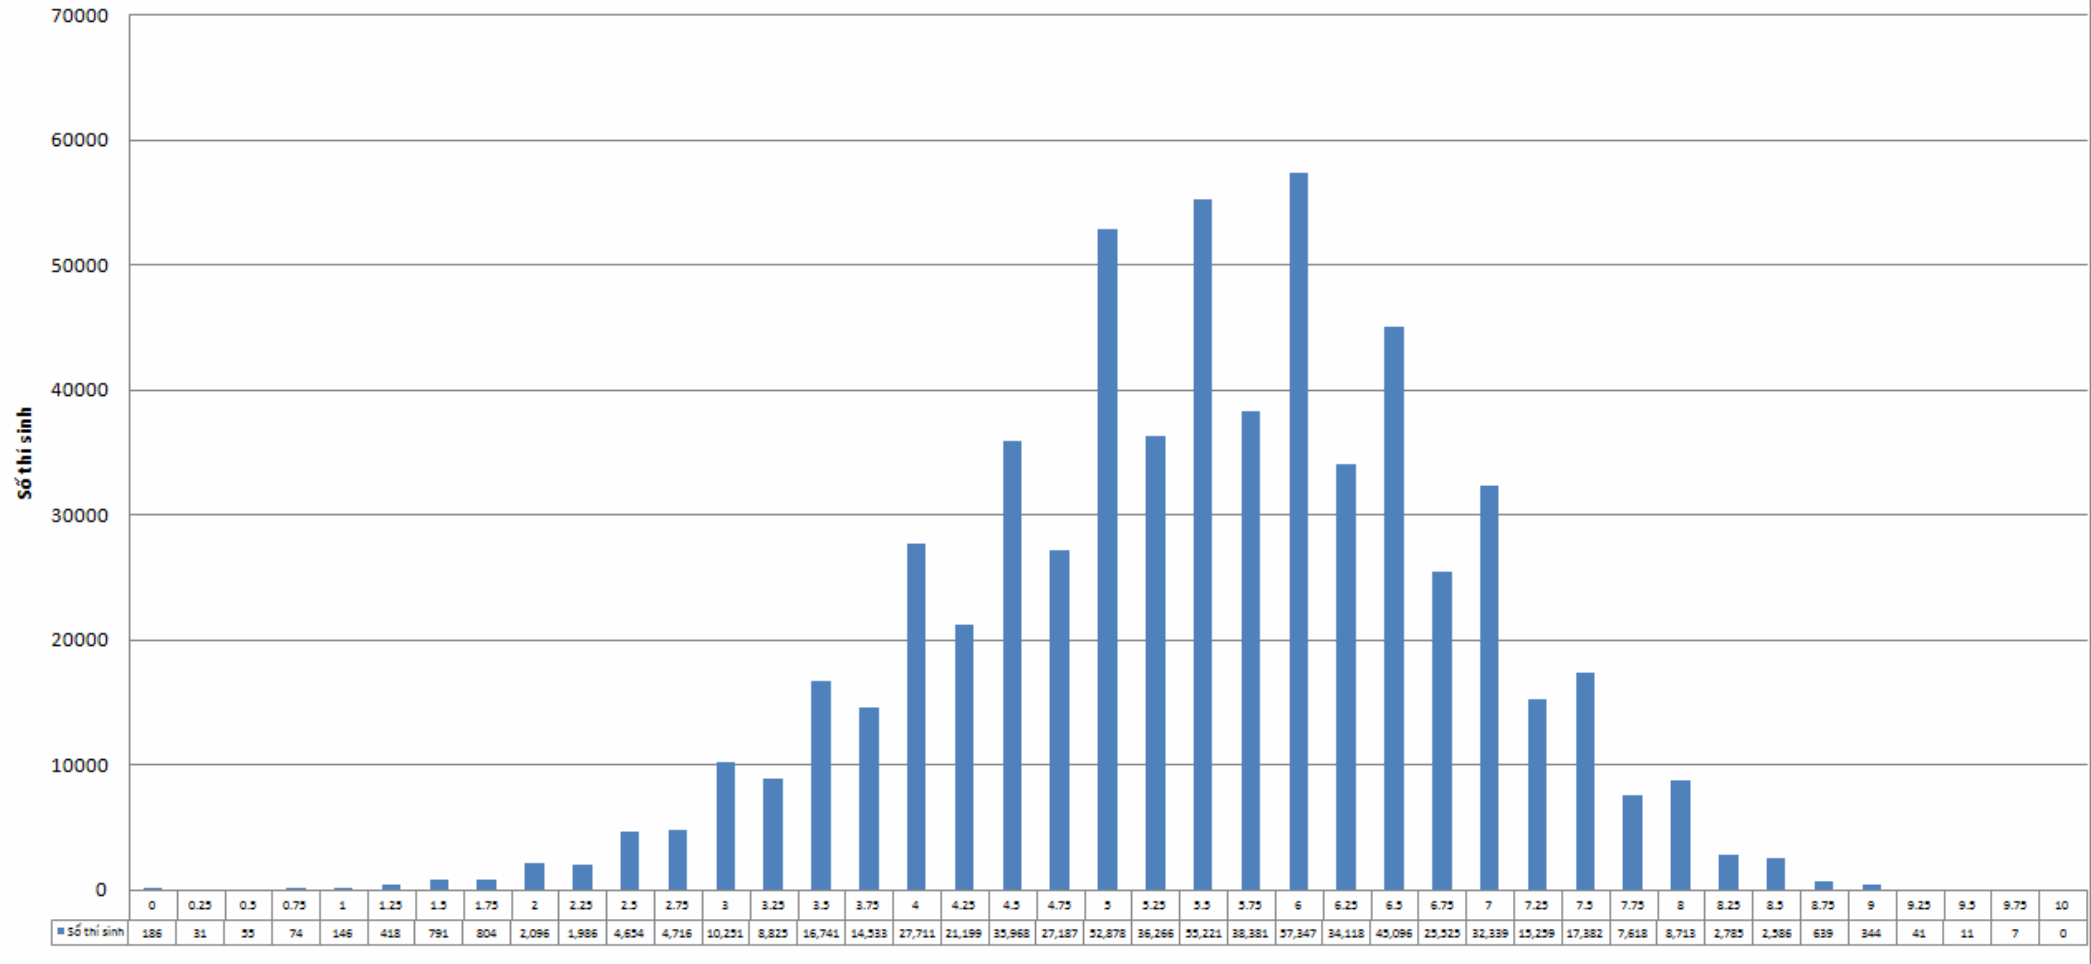

**Biểu đồ điểm thi của các thí sinh thi tại các cụm thi do trường Đại học chủ trì để xét tuyển ĐH, CĐ
Kỳ thi THPT quốc gia năm 2015**

BỘ GIÁO DỤC VÀ ĐÀO TẠO

Môn Ngữ văn

BỘ GIÁO DỤC VÀ ĐÀO TẠO

Môn Vật lí

BỘ GIÁO DỤC VÀ ĐÀO TẠO

Môn Hóa

BỘ GIÁO DỤC VÀ ĐÀO TẠO

Môn Sinh học

BỘ GIÁO DỤC VÀ ĐÀO TẠO

Môn Lịch sử

BỘ GIÁO DỤC VÀ ĐÀO TẠO

Môn Địa lí

BỘ GIÁO DỤC VÀ ĐÀO TẠO