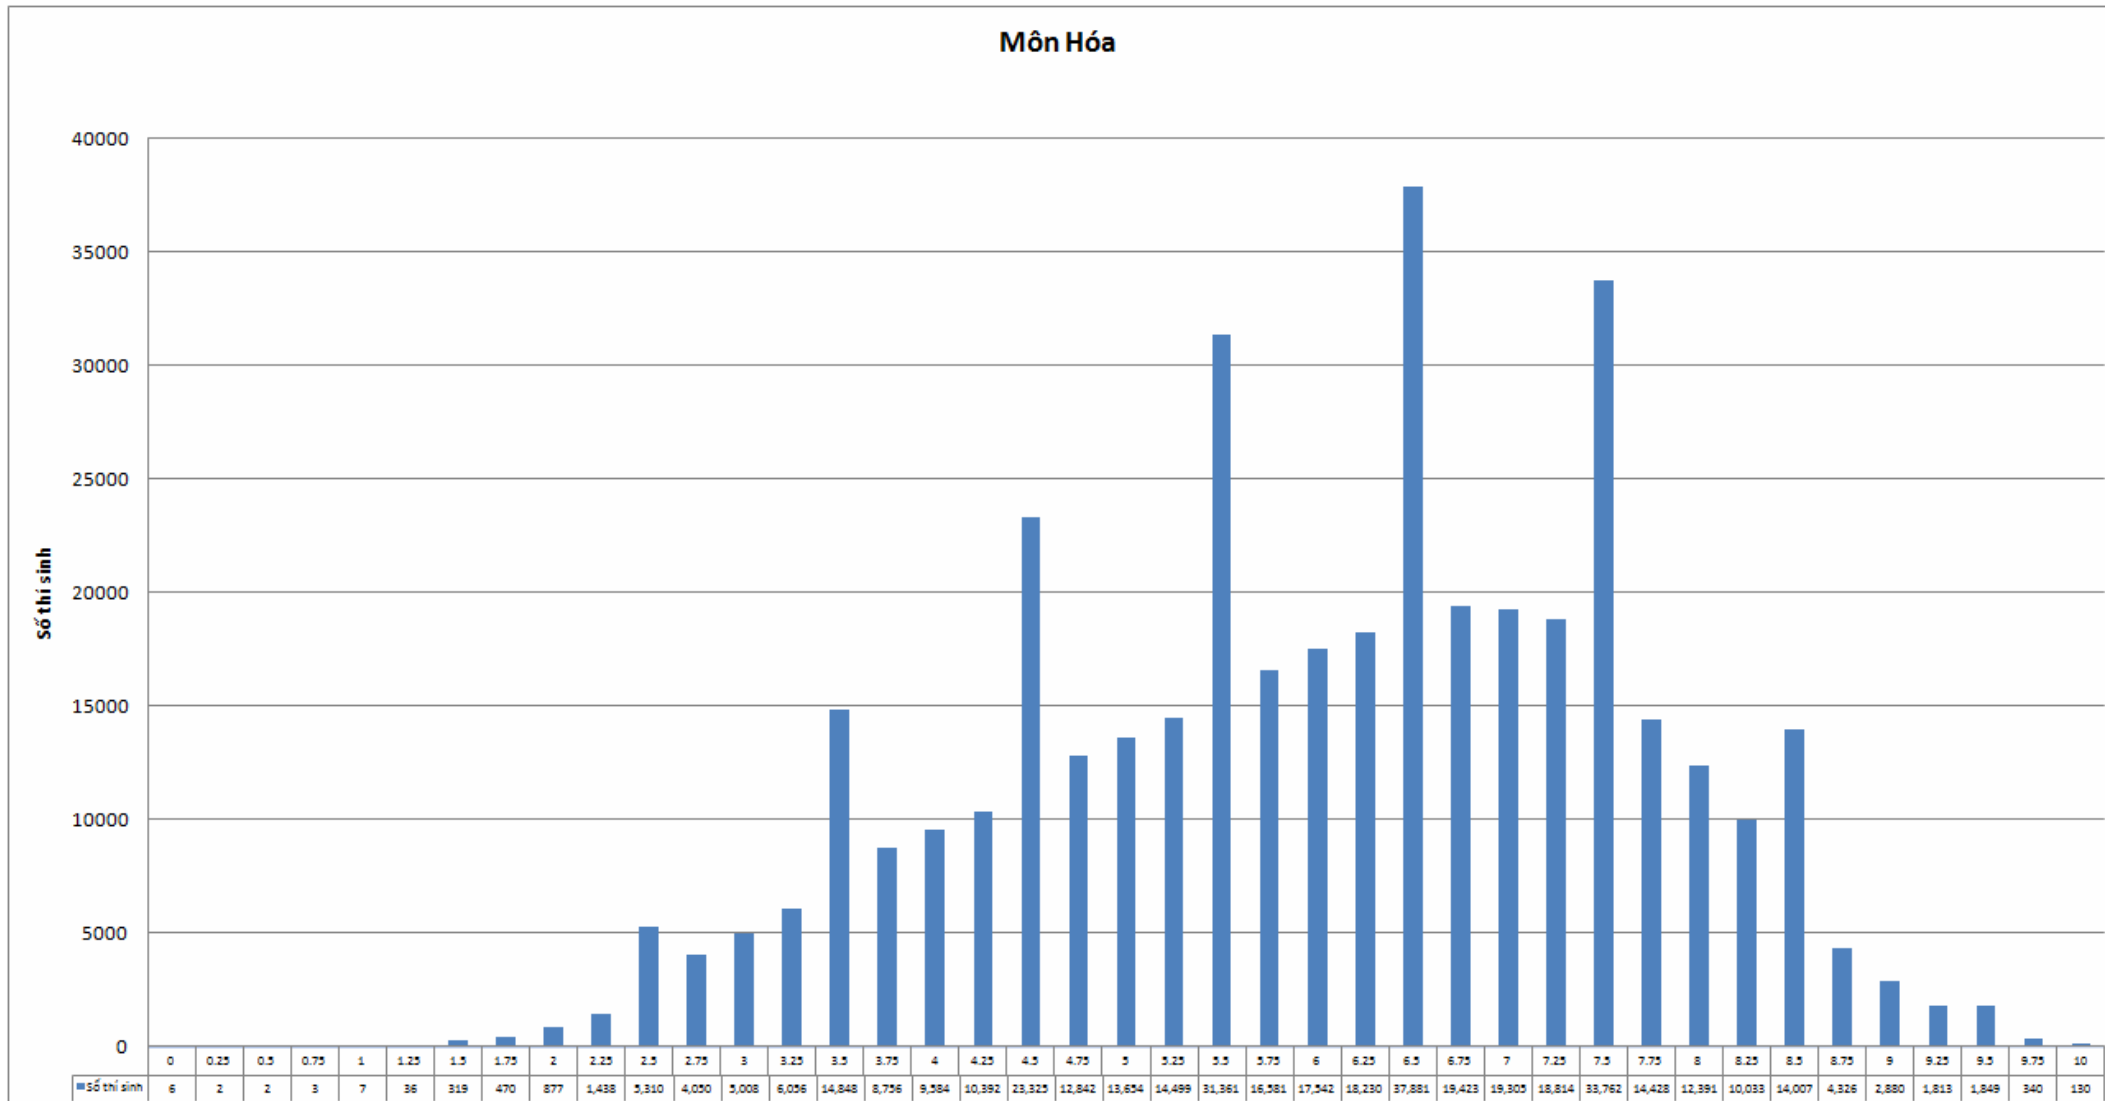

BỘ GIÁO DỤC VÀ ĐÀO TẠO

Môn Hóa