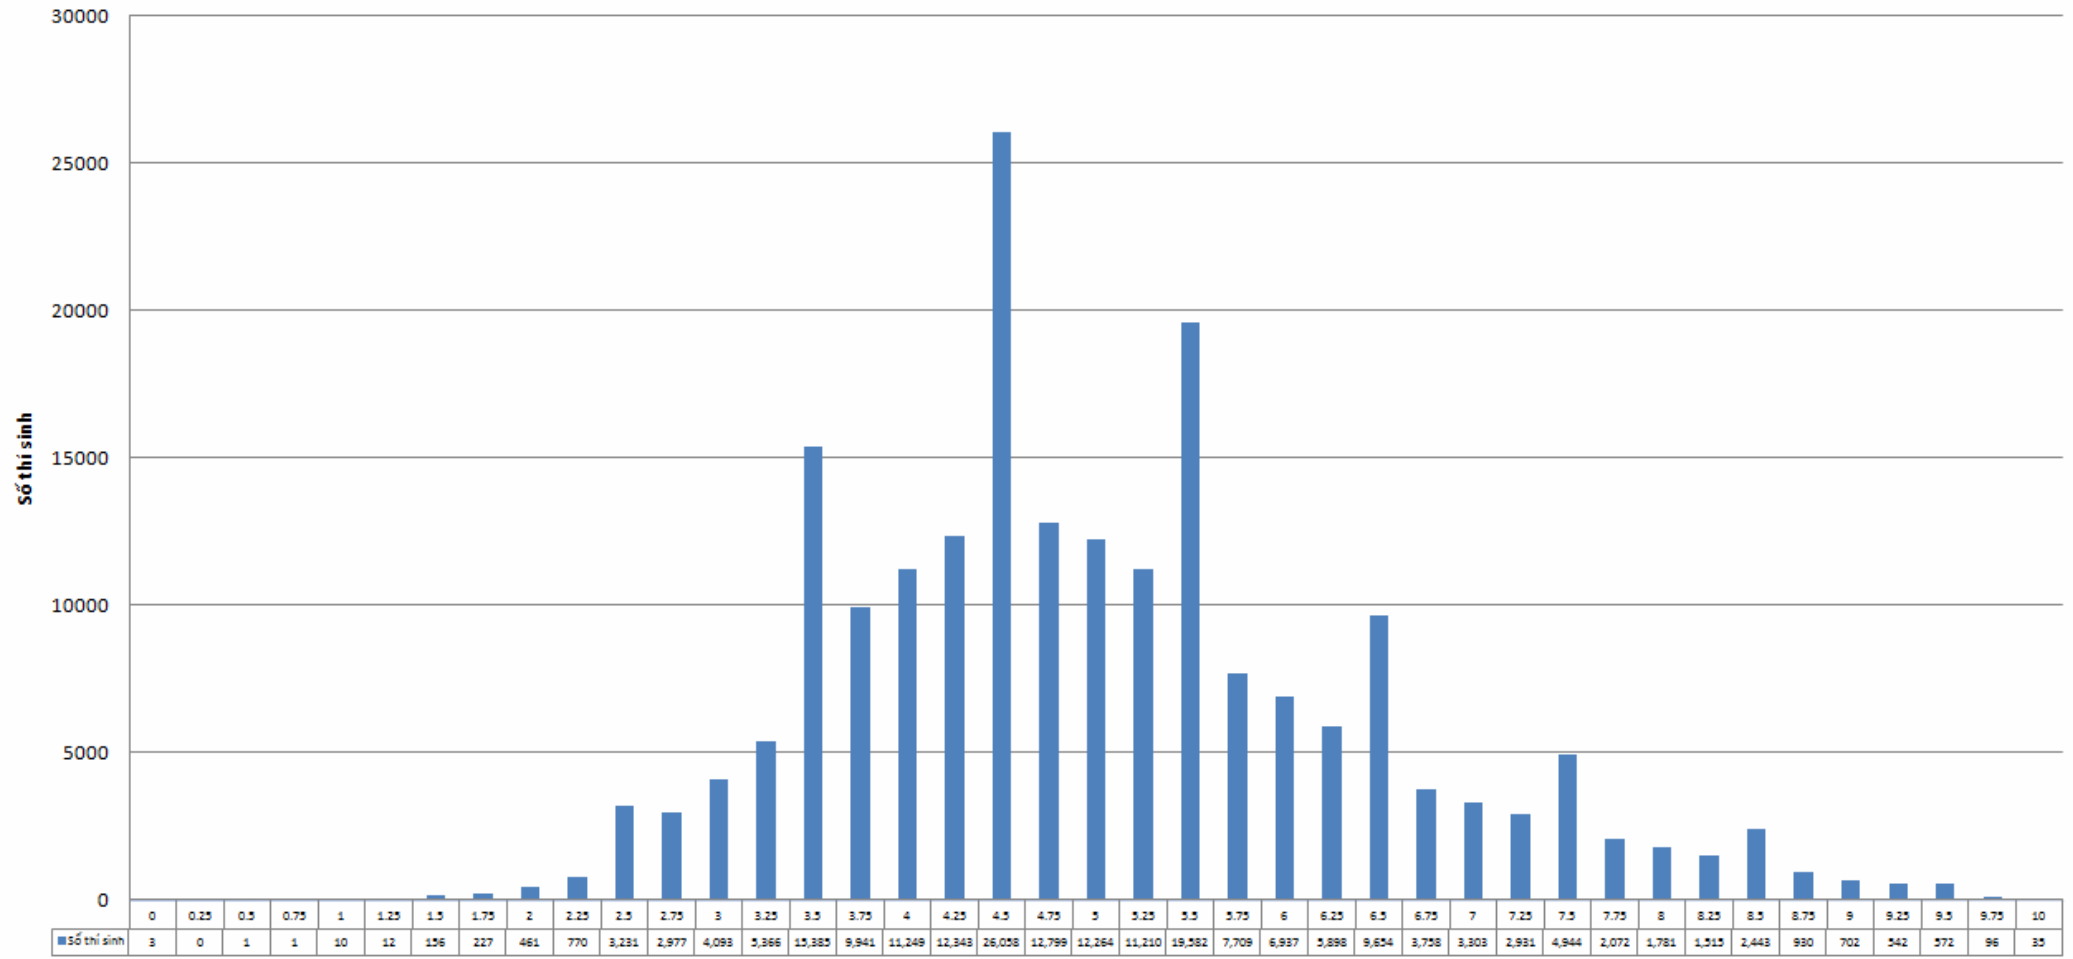

BỘ GIÁO DỤC VÀ ĐÀO TẠO

Môn Sinh học