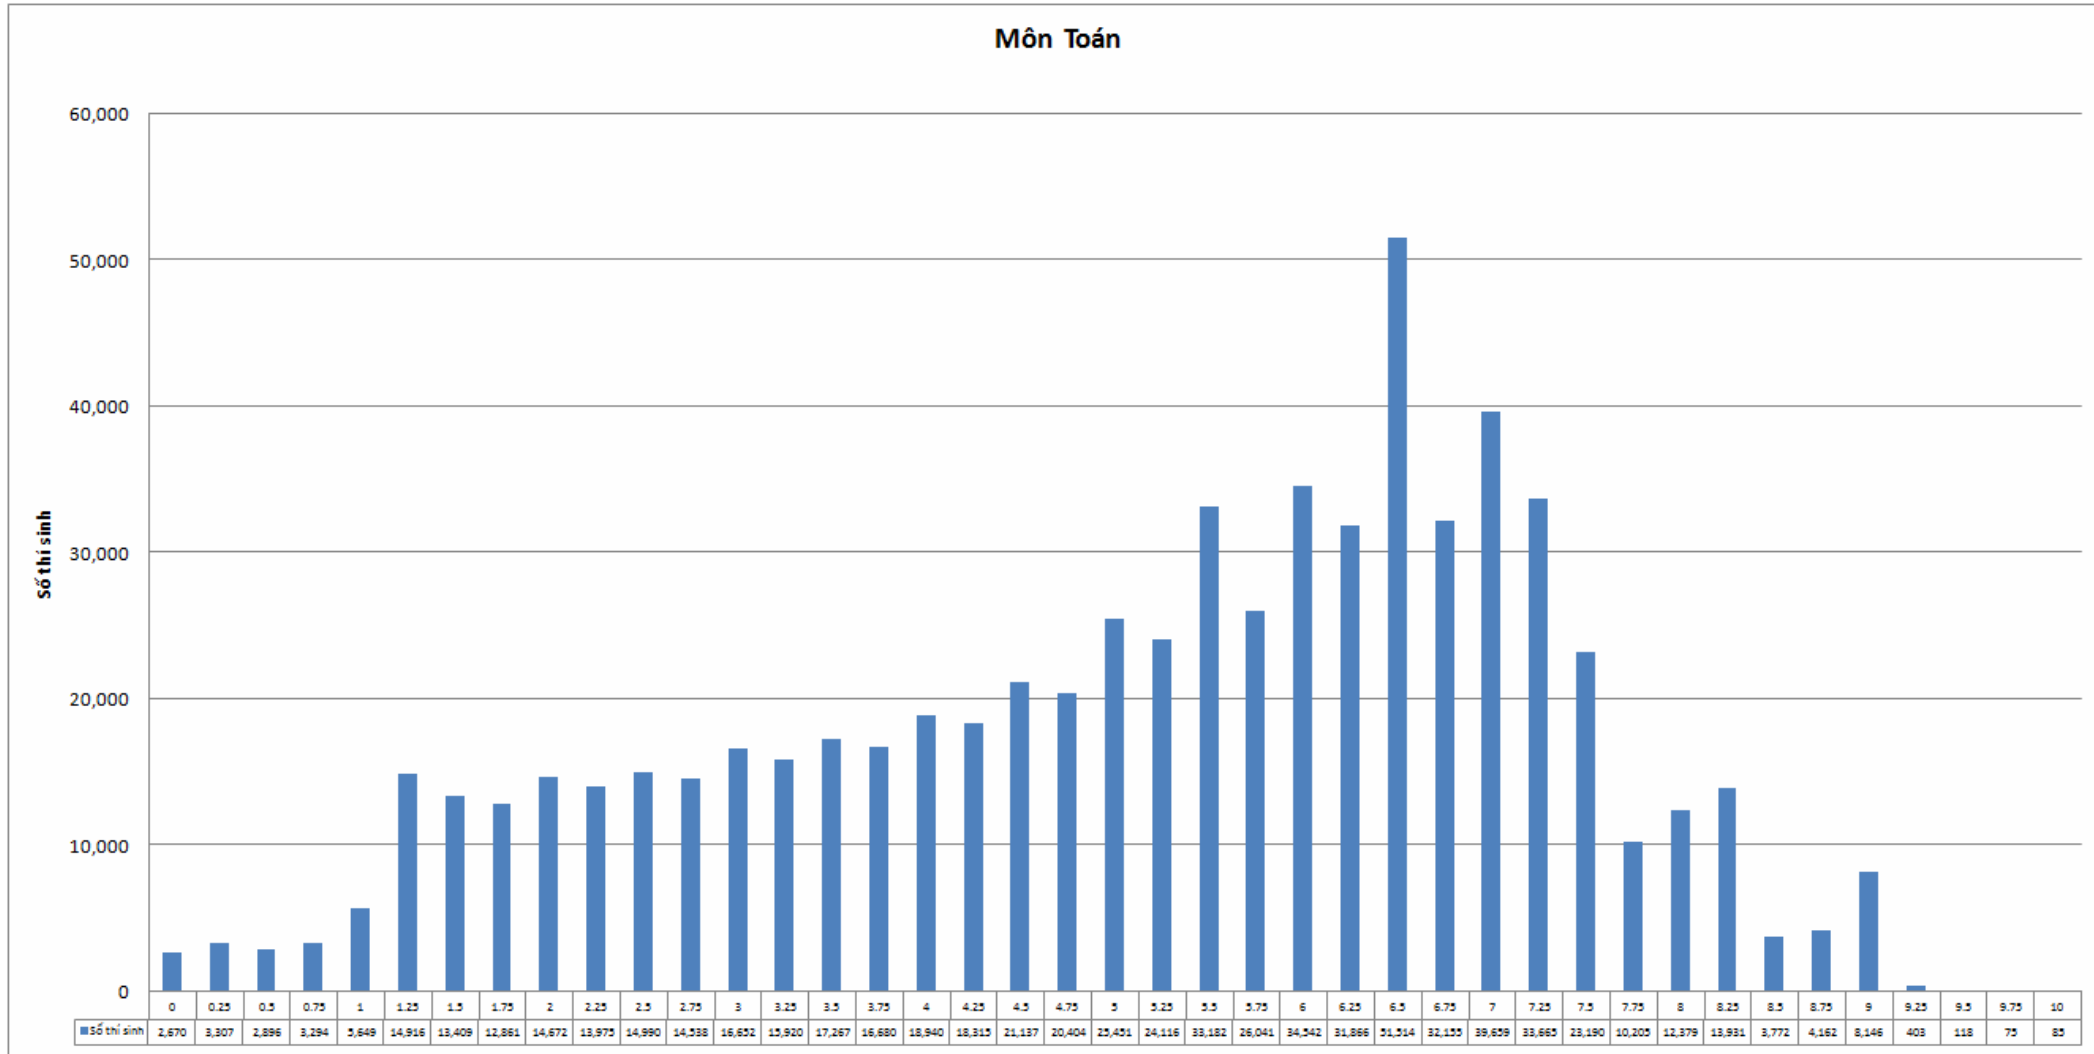

**Biểu đồ điểm thi của các thí sinh thi tại các cụm thi do trường Đại học chủ trì để xét tuyển ĐH, CĐ
Kỳ thi THPT quốc gia năm 2015**

BỘ GIÁO DỤC VÀ ĐÀO TẠO

Môn Ngữ văn

BỘ GIÁO DỤC VÀ ĐÀO TẠO

Môn Vật lí

BỘ GIÁO DỤC VÀ ĐÀO TẠO