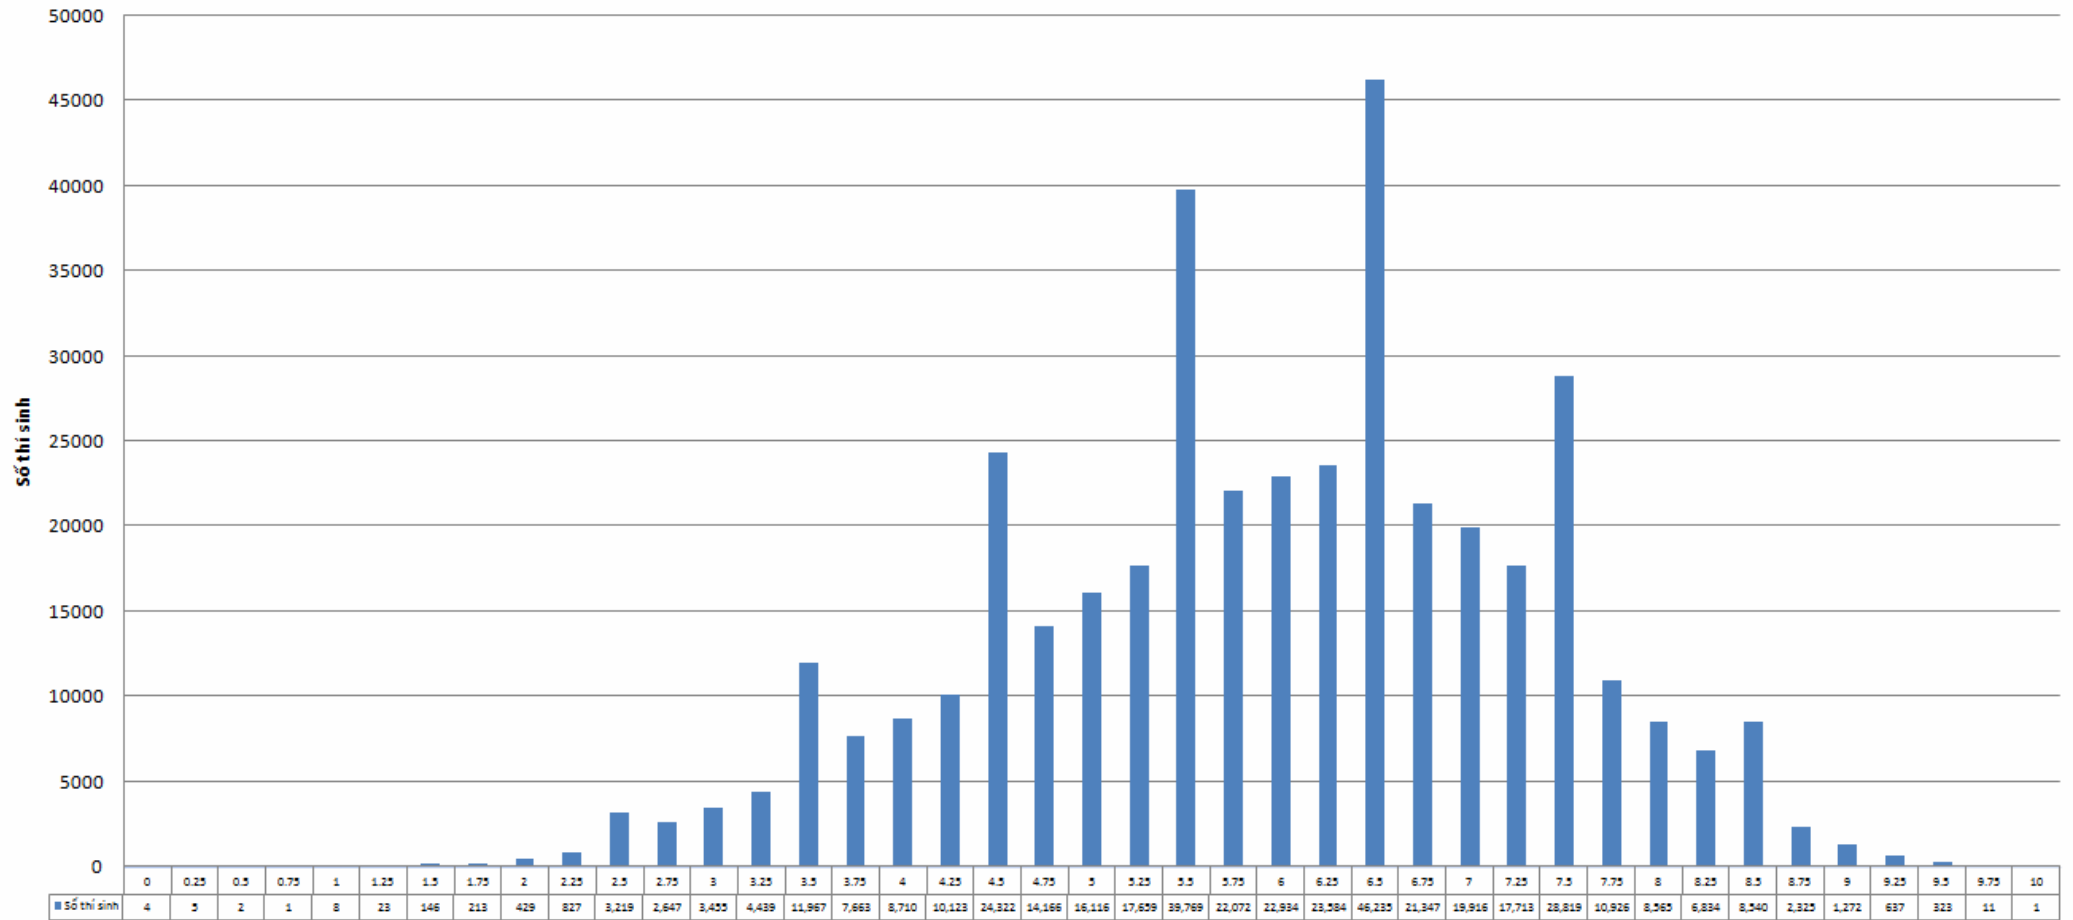

**Biểu đồ điểm thi của các thí sinh thi tại các cụm thi do trường Đại học chủ trì để xét tuyển ĐH, CĐ
Kỳ thi THPT quốc gia năm 2015**

BỘ GIÁO DỤC VÀ ĐÀO TẠO

Môn Ngữ văn

BỘ GIÁO DỤC VÀ ĐÀO TẠO

Môn Vật lí

BỘ GIÁO DỤC VÀ ĐÀO TẠO